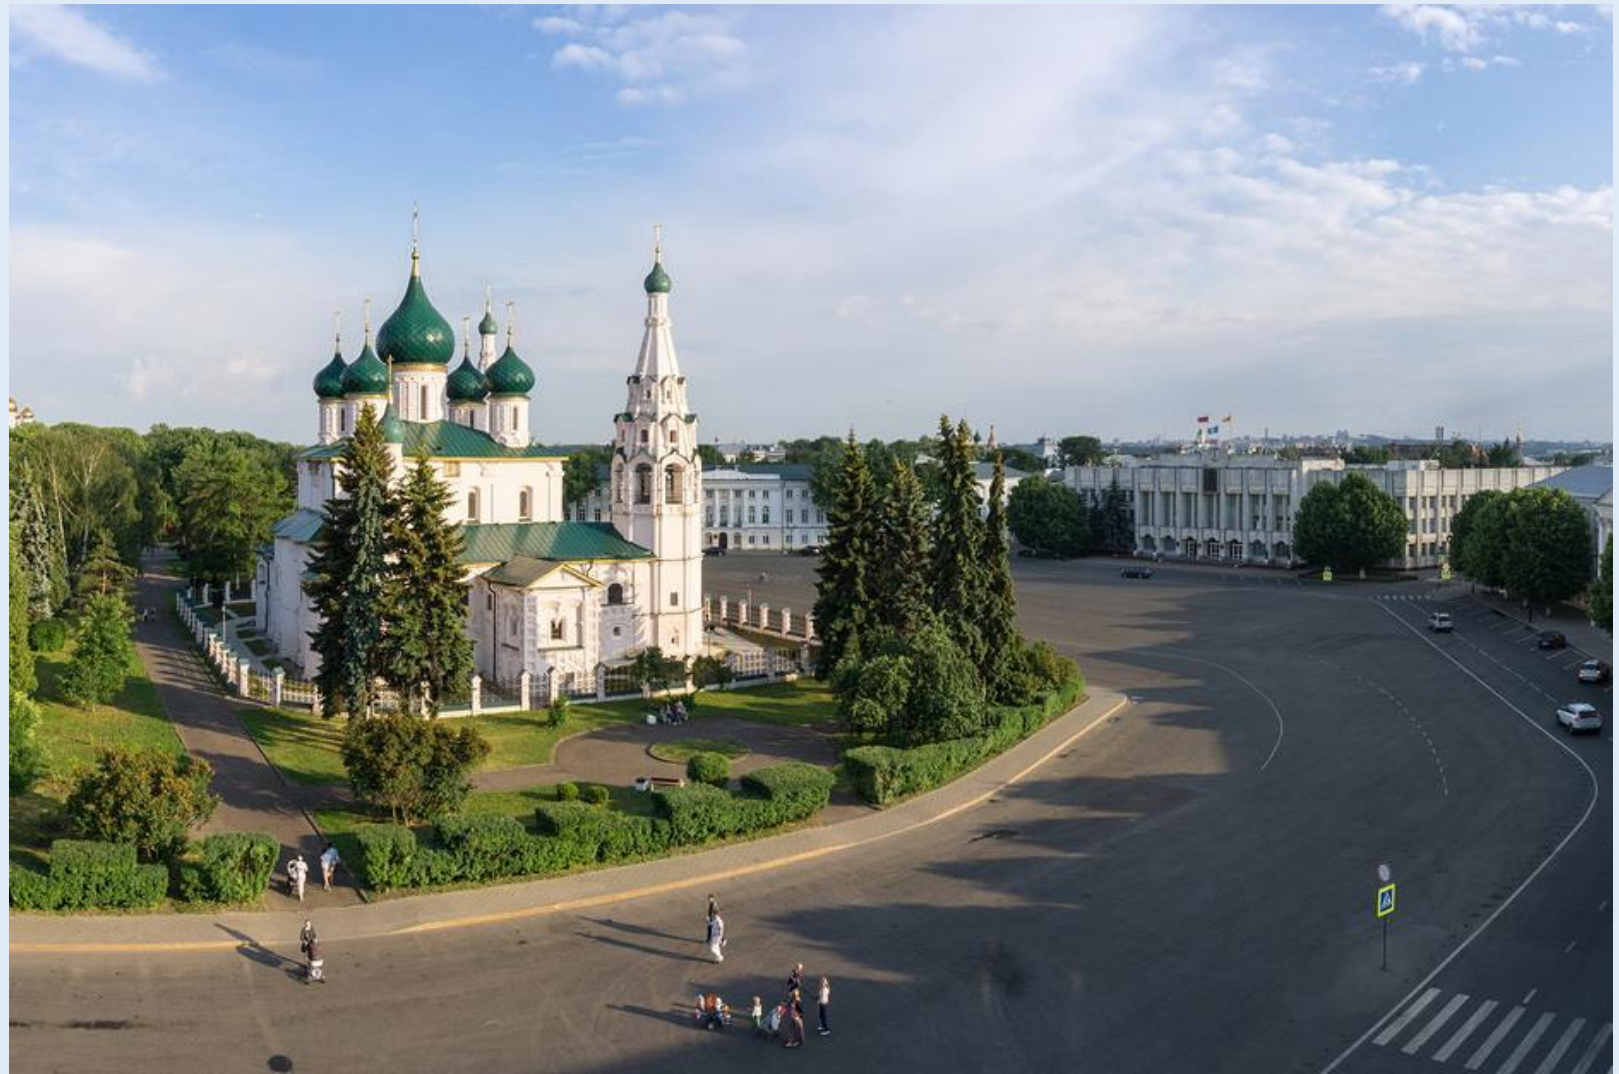

Знак «Нулевой километр Золотого кольца»

**Ярослав Мудрый
(978 – 1504 гг.)**

Улица Собинова

**Екатерина II
(1729 – 1796 гг.)**

Арка Главного штаба в Санкт-Петербурге

**Старов Иван Егорович
(1745 – 1808 г.)**

Советская площадь